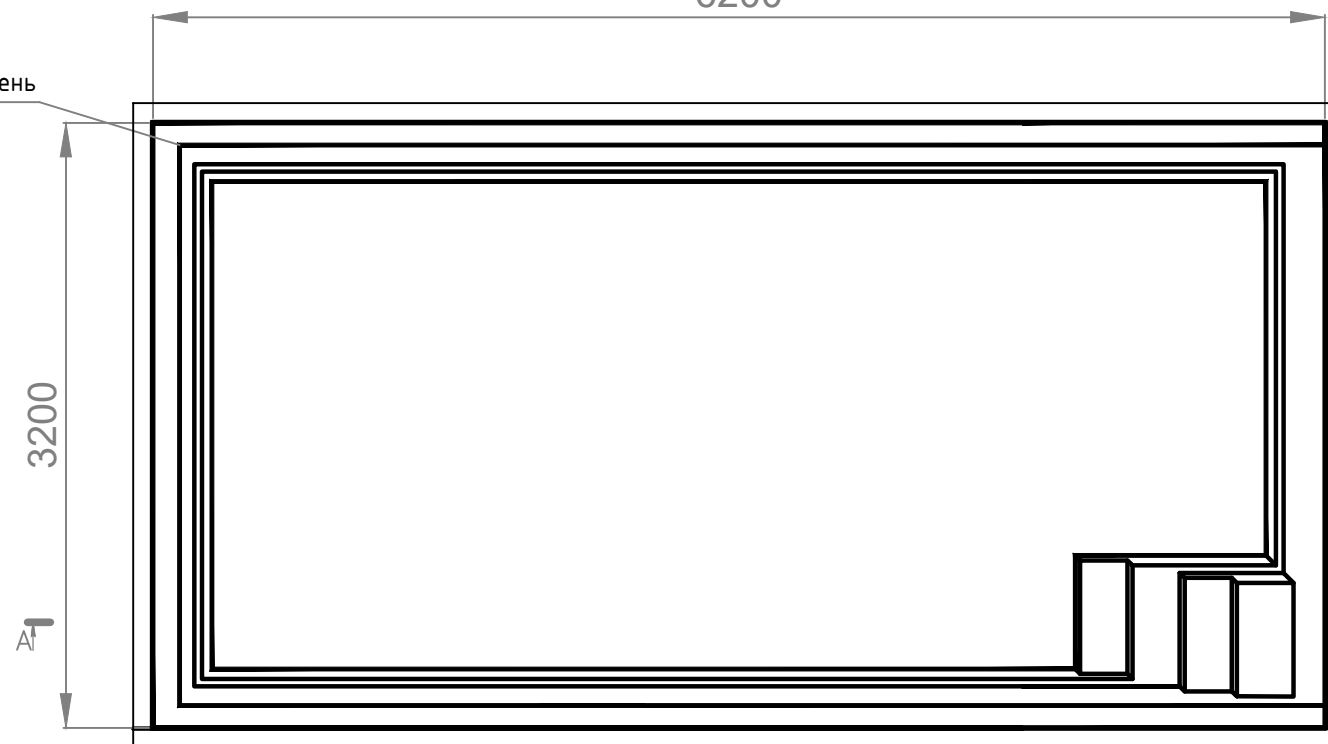

Нуго 6232

A-A

Узел 1

Поручень

Узел 1

Поручень

1. Размеры приведены в мм

Длина, м - 6.2
 Ширина, м - 3.2
 Глубина, м - 1,5