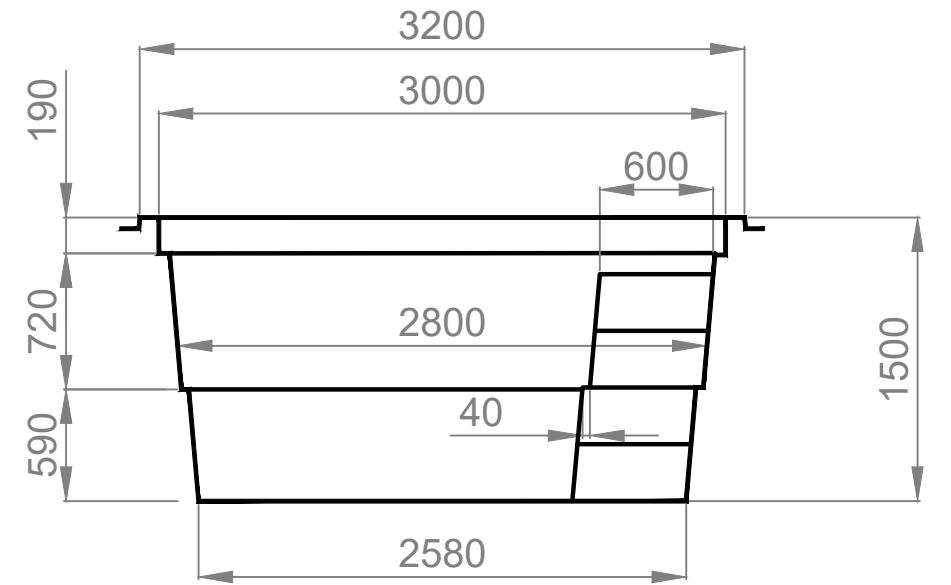

Нуго 6232

A-A

Узел 1

Поручень

Узел 1

Поручень

1. Размеры приведены в мм

Длина, м - 6.2
 Ширина, м - 3.2
 Глубина, м - 1,5