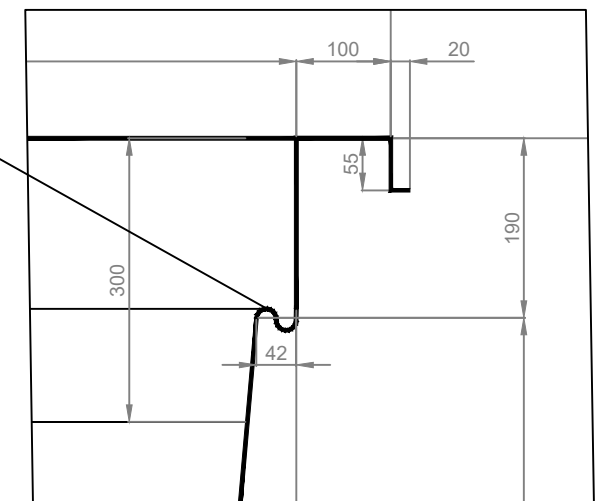

Нуго 6232

A-A

Узел 1

Поручень

Узел 1

Поручень

1. Размеры приведены в мм

Длина, м - 6.2
 Ширина, м - 3.2
 Глубина, м - 1,5