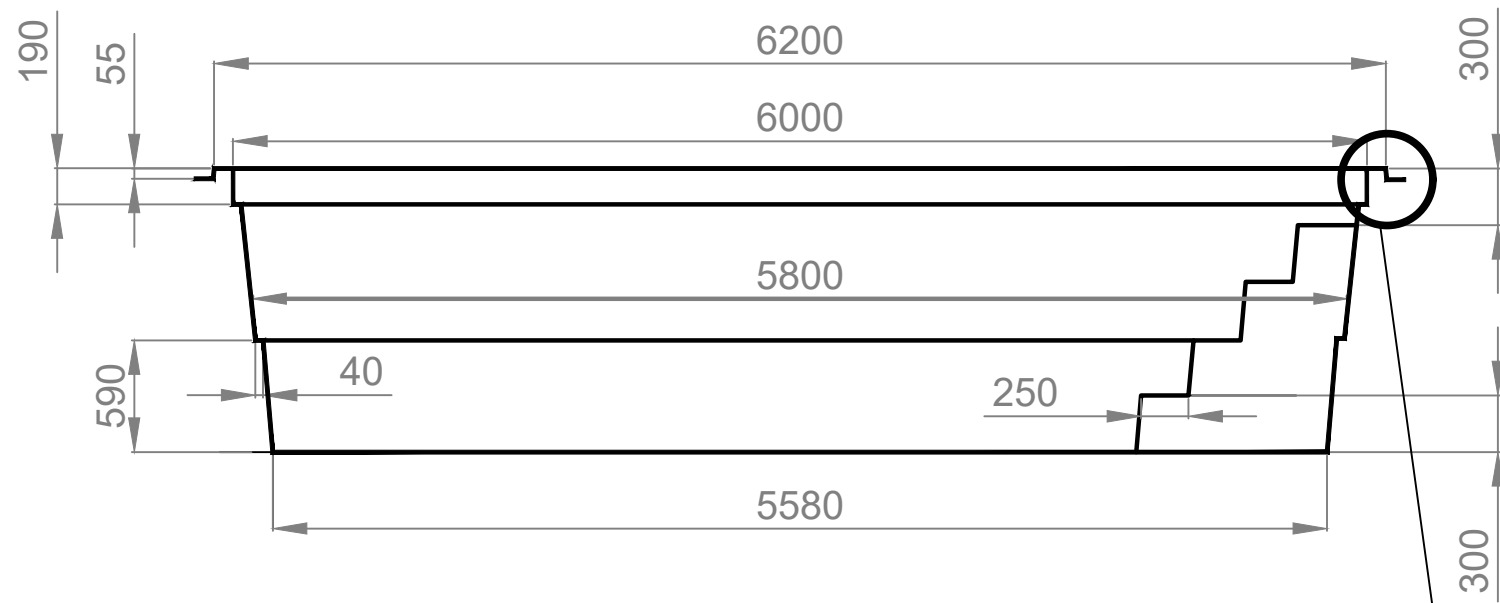

Нуго 6232

A-A

Узел 1

Поручень

Узел 1

Поручень

1. Размеры приведены в мм

Длина, м - 6.2
 Ширина, м - 3.2
 Глубина, м - 1,5